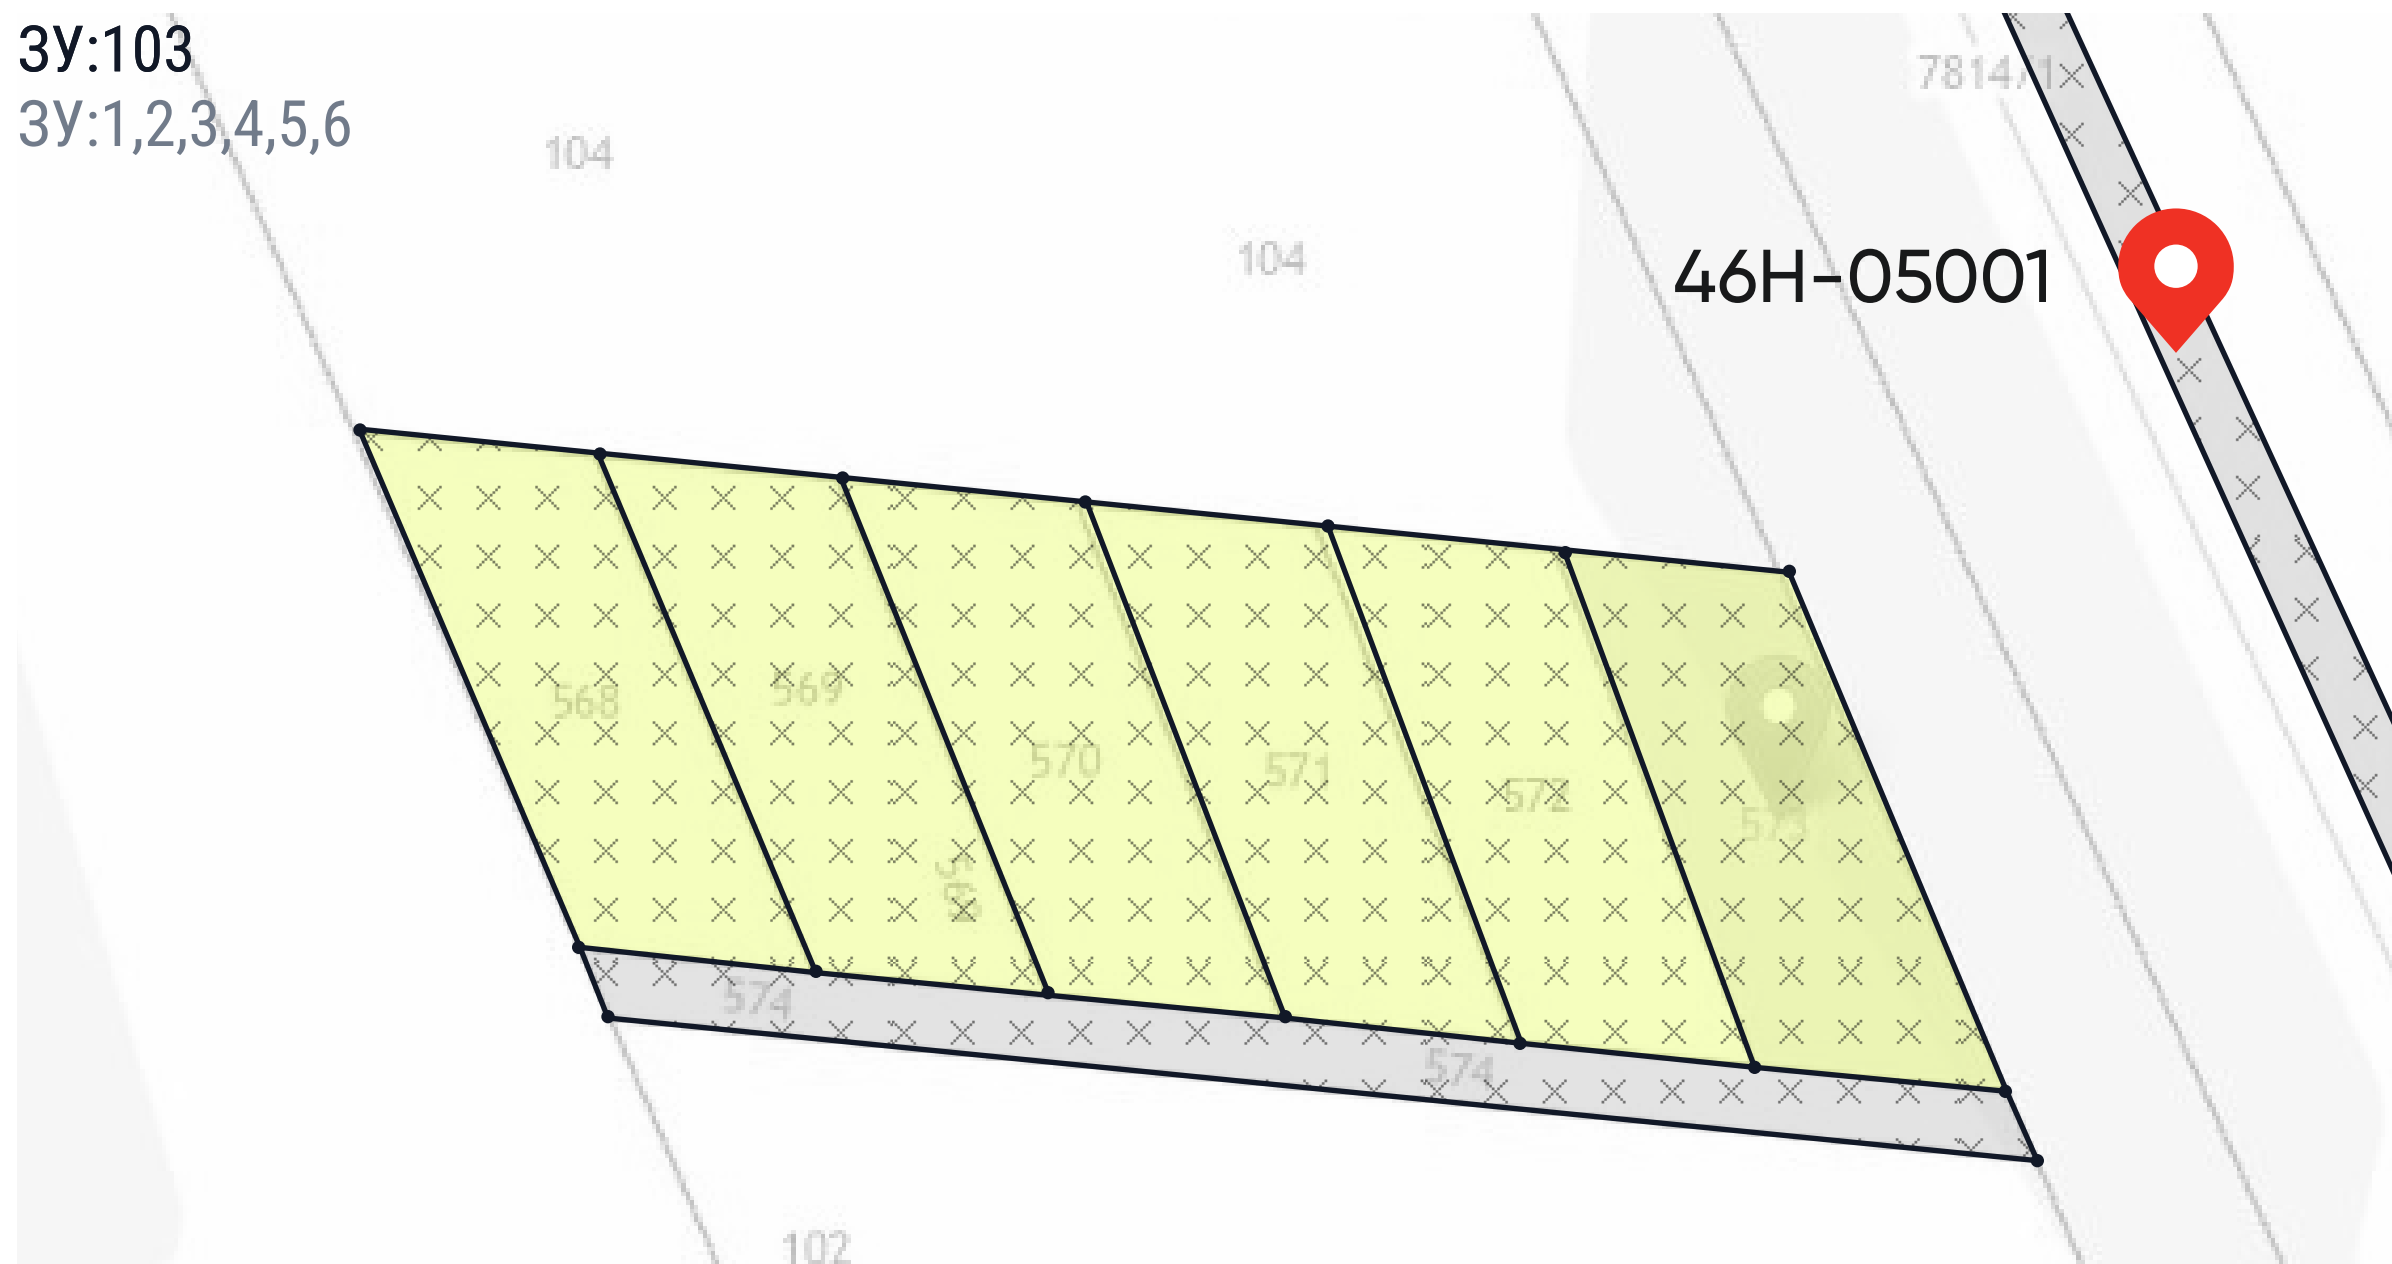

застроен на 50%,  
территория огорожена

 маркер шоссе с указанием номера

проданные участки

ЗУ:103  
ЗУ:1,2,3,4,5,6

ЗУ:99  
ЗУ:1,2,3,4,5,6